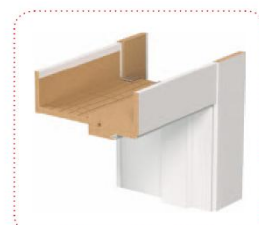

OBLOŽKOVÁ ZÁRUBEŇ REGULOVANÁ - šířka límce zárubně 8cm (*u povrchu dýha SELECT šířka límce 6cm)					ČSN			
REGULOVANÁ ZÁRUBEŇ VERTE SYSTÉM 60-100, 120-200 str. 37	DECOR, SYNCHRO 3D		DUR, CORTEX, bílá Super Matt		PERFECT 3D		dýha SELECT *	
	1křídla	2křídla	1křídla	2křídla	1křídla	2křídla	1křídla	2křídla
A 75-95 mm	1 915,-	2 810,-	1 975,-	2 890,-	1 975,-	2 890,-	3 380,-	5 075,-
B 95-115 mm	1 975,-	2 910,-	2 070,-	3 015,-	2 070,-	3 015,-	3 535,-	5 275,-
C 120-140 mm								
D 140-160 mm	2 130,-	3 170,-	2 280,-	3 330,-	2 280,-	3 330,-	3 785,-	5 680,-
E 160-180 mm								
F 180-200 mm								
G 200-220 mm	2 310,-	3 430,-	2 445,-	3 535,-	2 445,-	3 535,-	4 055,-	6 085,-
H 220-240 mm								
I 240-260 mm								
J 260-280 mm	2 640,-	3 900,-	2 745,-	3 995,-	2 745,-	3 995,-	4 700,-	7 050,-
K 280-300 mm								
L 300-320 mm	4 265,-	6 450,-	4 470,-	6 655,-	4 470,-	6 655,-	---	---
M 320-340 mm	4 470,-	6 605,-	4 630,-	6 865,-	4 630,-	6 865,-	---	---
N 340-360 mm	4 680,-	6 760,-	4 730,-	6 970,-	4 730,-	6 970,-	---	---

ROZŠÍŘUJÍCÍ PANEL K REGULOVANÉ OBLOŽCE VERTE			ČSN			
REGULAČNÍ PANEL 60-100, 120-200	DECOR / SYNCHRO 3D		DUR / CORTEX / S.MATT / PERFECT 3D			
TYP A (80mm)	445,-	500,-	500,-	570,-	570,-	
TYP B (160mm)	655,-	705,-	705,-	780,-	780,-	

BEZPOLODRÁŽKOVÉ DVEŘE V SYSTÉMU SMART

levé nebo pravé?
bez problému

UNIVERZÁLNÍ BEZPOLODRÁŽKOVÁ ZÁRUBEŇ SMART

RŮZNÉ TLOUŠTKY STĚN? TO NENÍ PROBLÉM!
RŮZNÉ HRŮBKÝ STIEN? TO NIE JE PROBLÉM!

ROZSAH K02M
ROZSAH K02M
95-110 mm