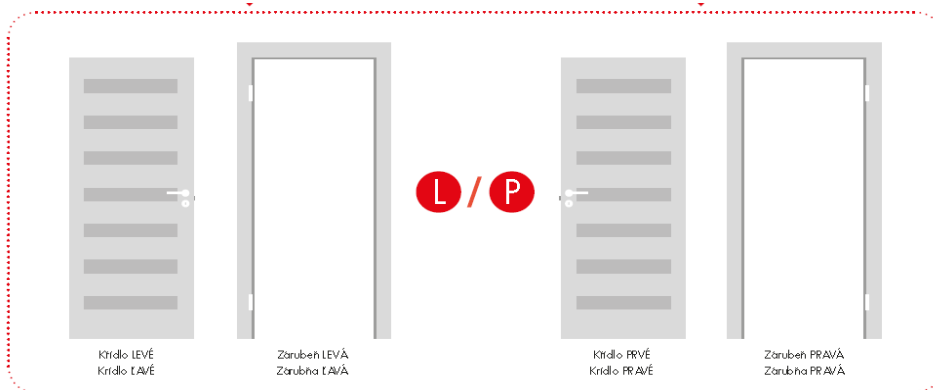

OBLOŽKOVÁ ZÁRUBEŇ REGULOVANÁ - šířka límce zárubně 8cm (*u povrchu dýha SELECT šířka límce 6cm)					ČSN			
REGULOVANÁ ZÁRUBEŇ VERTE SYSTÉM 60-100, 120-200 str. 37	DECOR, SYNCHRO 3D		DUR, CORTEX, bílá Super Matt		PERFECT 3D		dýha SELECT *	
	1křídla	2křídla	1křídla	2křídla	1křídla	2křídla	1křídla	2křídla
A 75-95 mm	1 915,-	2 810,-	1 975,-	2 890,-	1 975,-	2 890,-	3 380,-	5 075,-
B 95-115 mm	1 975,-	2 910,-	2 070,-	3 015,-	2 070,-	3 015,-	3 535,-	5 275,-
C 120-140 mm								
D 140-160 mm	2 130,-	3 170,-	2 280,-	3 330,-	2 280,-	3 330,-	3 785,-	5 680,-
E 160-180 mm								
F 180-200 mm								
G 200-220 mm	2 310,-	3 430,-	2 445,-	3 535,-	2 445,-	3 535,-	4 055,-	6 085,-
H 220-240 mm								
I 240-260 mm								
J 260-280 mm	2 640,-	3 900,-	2 745,-	3 995,-	2 745,-	3 995,-	4 700,-	7 050,-
K 280-300 mm								
L 300-320 mm	4 265,-	6 450,-	4 470,-	6 655,-	4 470,-	6 655,-	---	---
M 320-340 mm	4 470,-	6 605,-	4 630,-	6 865,-	4 630,-	6 865,-	---	---
N 340-360 mm	4 680,-	6 760,-	4 730,-	6 970,-	4 730,-	6 970,-	---	---

ROZŠÍŘUJÍCÍ PANEL K REGULOVANÉ OBLOŽCE VERTE			ČSN			
REGULAČNÍ PANEL 60-100, 120-200	DECOR / SYNCHRO 3D		DUR / CORTEX / S.MATT / PERFECT 3D			
TYP A (80mm)	445,-	500,-	500,-	570,-	570,-	
TYP B (160mm)	655,-	705,-	705,-	780,-	780,-	

BEZPOLODRÁŽKOVÉ DVEŘE V SYSTÉMU SMART

levé nebo pravé?
bez problému

UNIVERZÁLNÍ BEZPOLODRÁŽKOVÁ ZÁRUBEŇ SMART

RŮZNÉ TLOUŠTKY STĚN? TO NENÍ PROBLÉM!
RŮZNÉ HRŮBKÝ STIEN? TO NIE JE PROBLÉM!